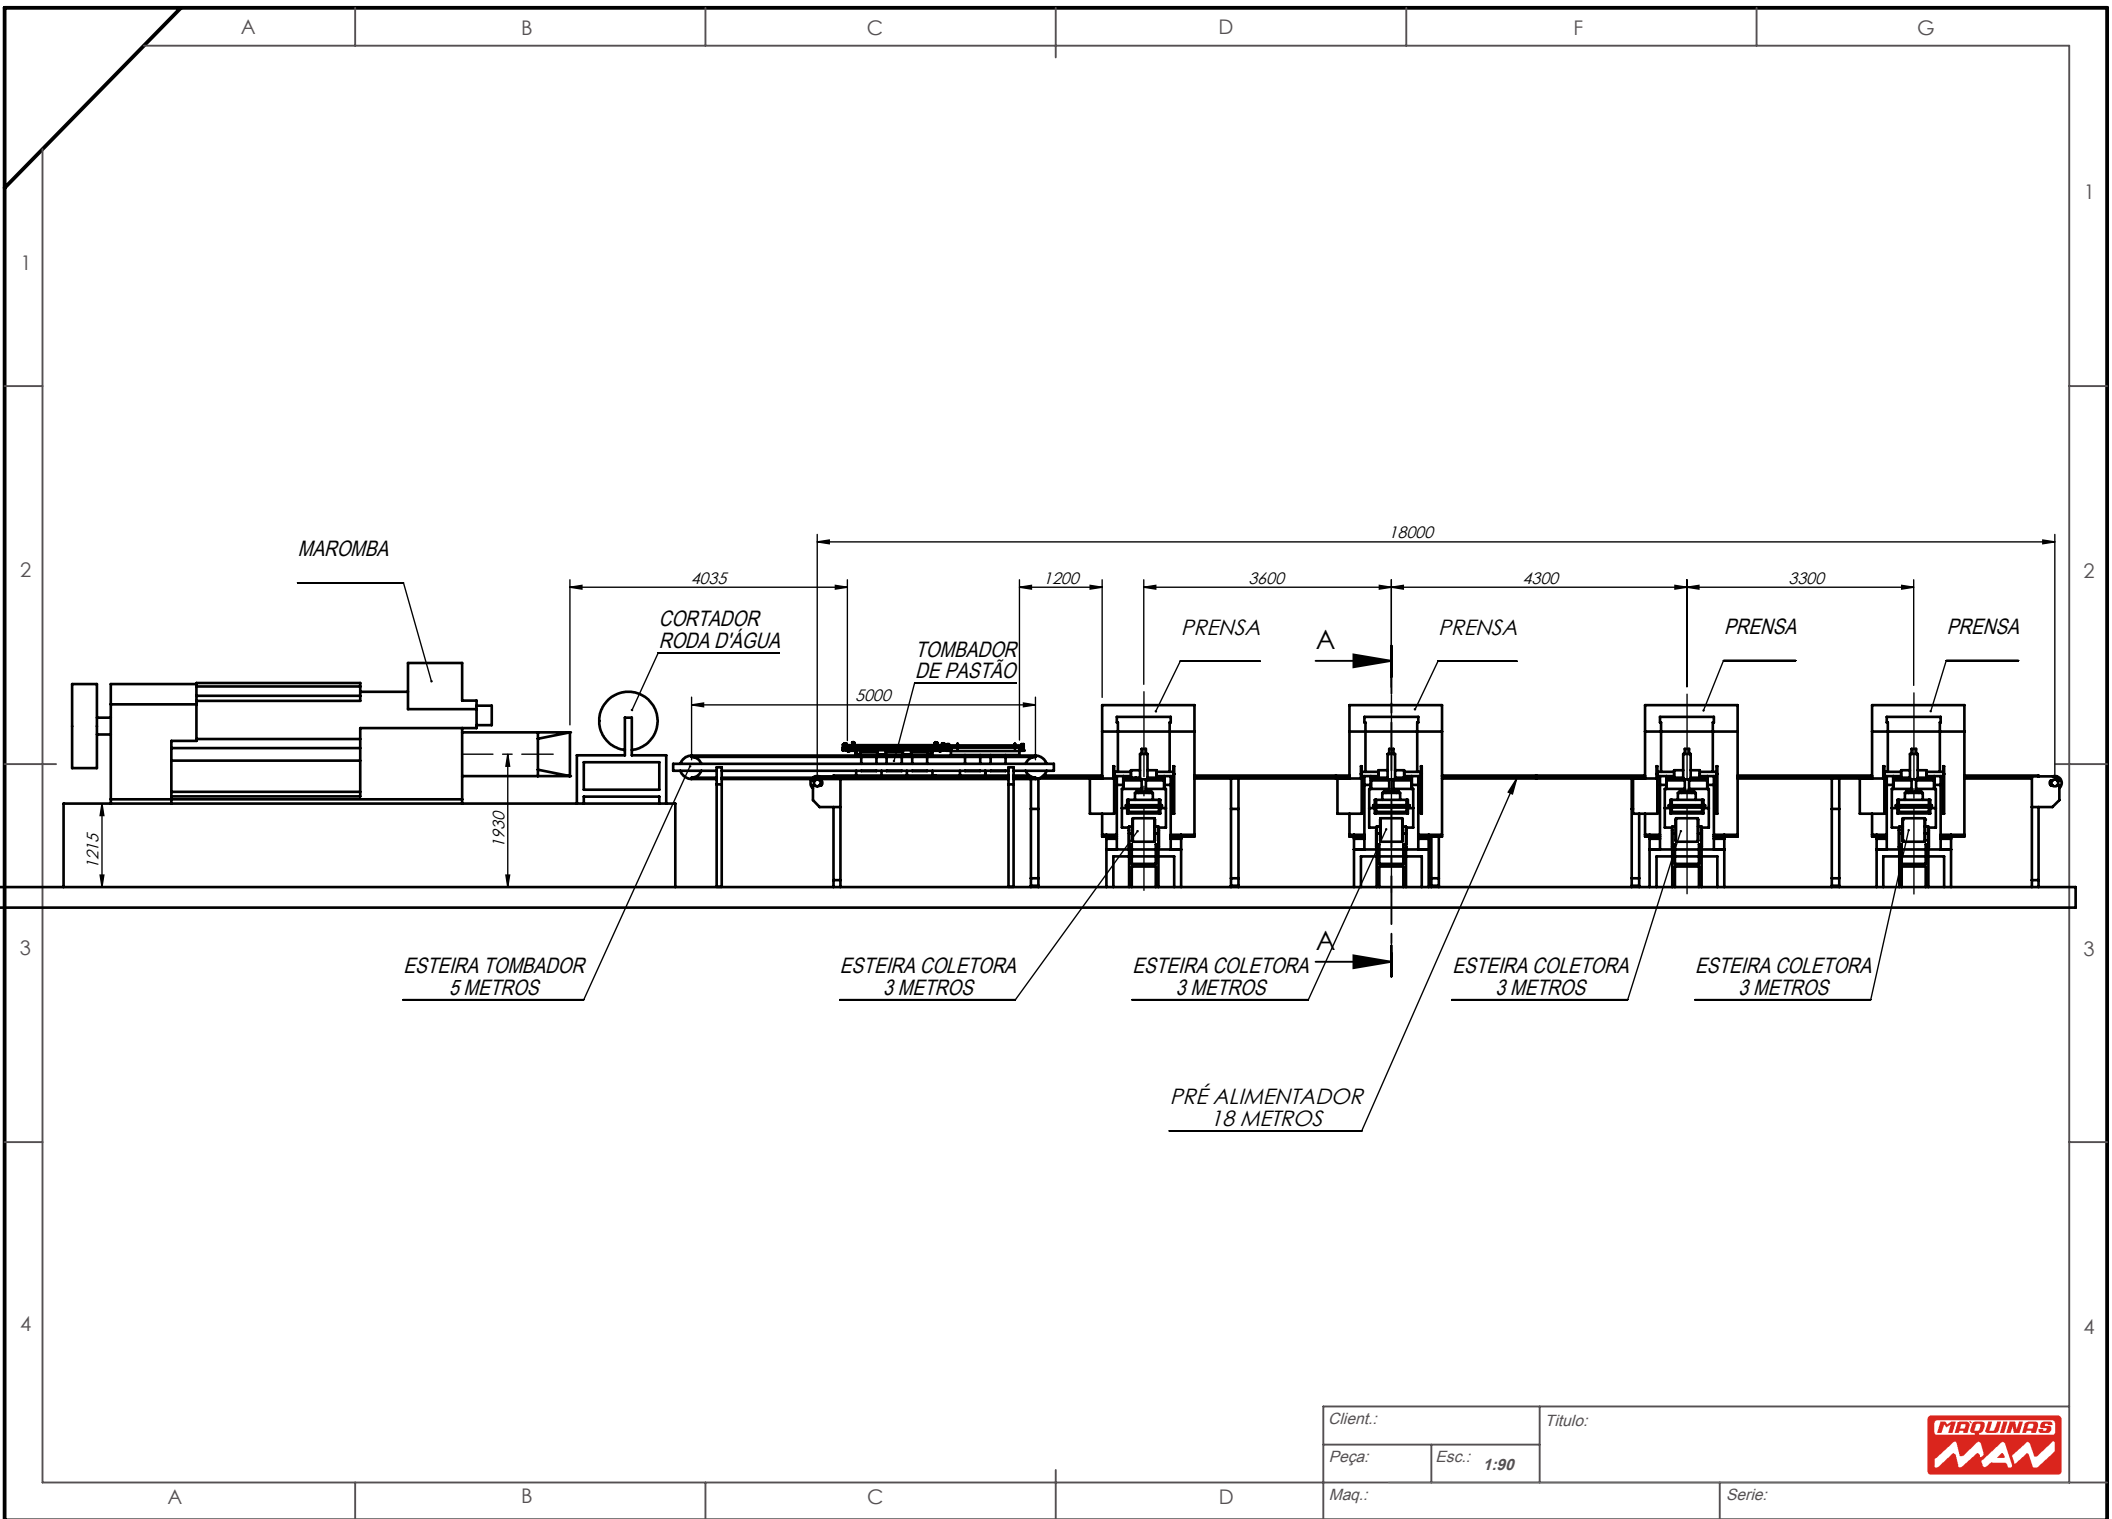

| | | |
|----------|------------|--|
| Client.: | Titulo: | |
| Peça: | Esc.: 1:90 | |
| Maq.: | Serie: | |

MAROMBA

CORTADOR
RODA D'ÁGUA

TOMBADOR
DE PASTÃO

PRENSA

PRENSA

PRENSA

PRENSA

ESTEIRA TOMBADOR
5 METROS

ESTEIRA COLETORA
3 METROS

ESTEIRA COLETORA
3 METROS

ESTEIRA COLETORA
3 METROS

ESTEIRA COLETORA
3 METROS

PRÉ ALIMENTADOR
18 METROS

| | |
|----------|------------|
| Client.: | Titulo: |
| Peça: | Esc.: 1:90 |
| Maq.: | Serie: |

2

2

3

3

4

4

SEÇÃO A-A
 ESCALA 1 : 40

Client.: GUSTAVO