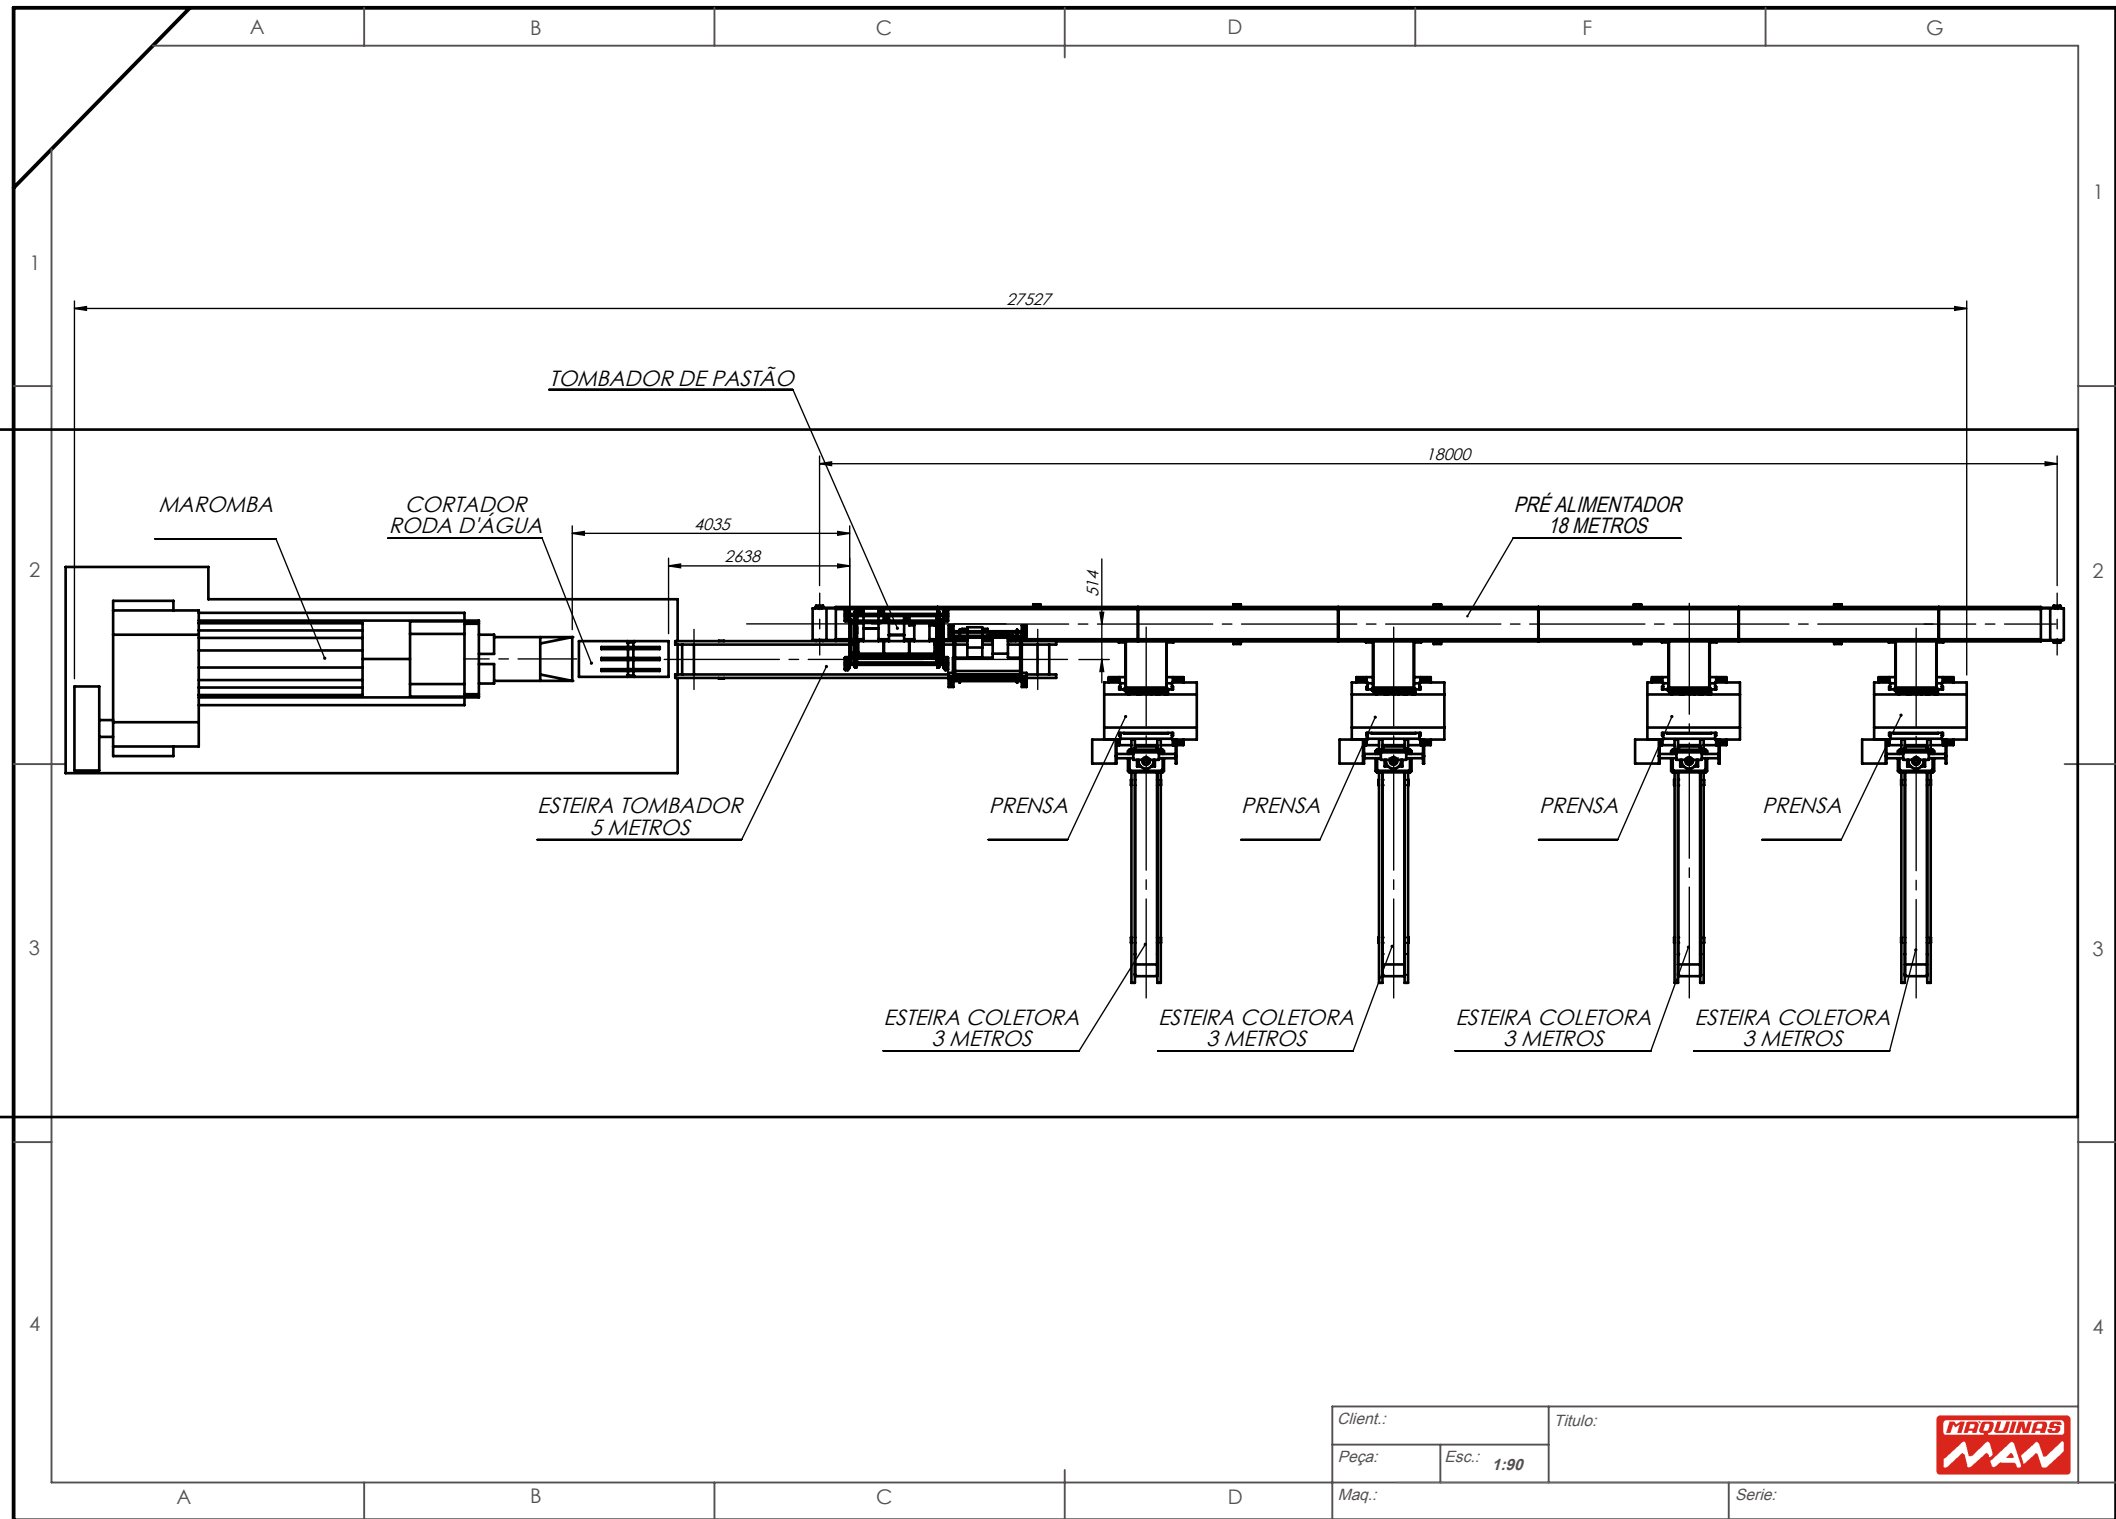

Client.:	Titulo:
Peça:	Esc.: 1:90
Maq.:	Serie: