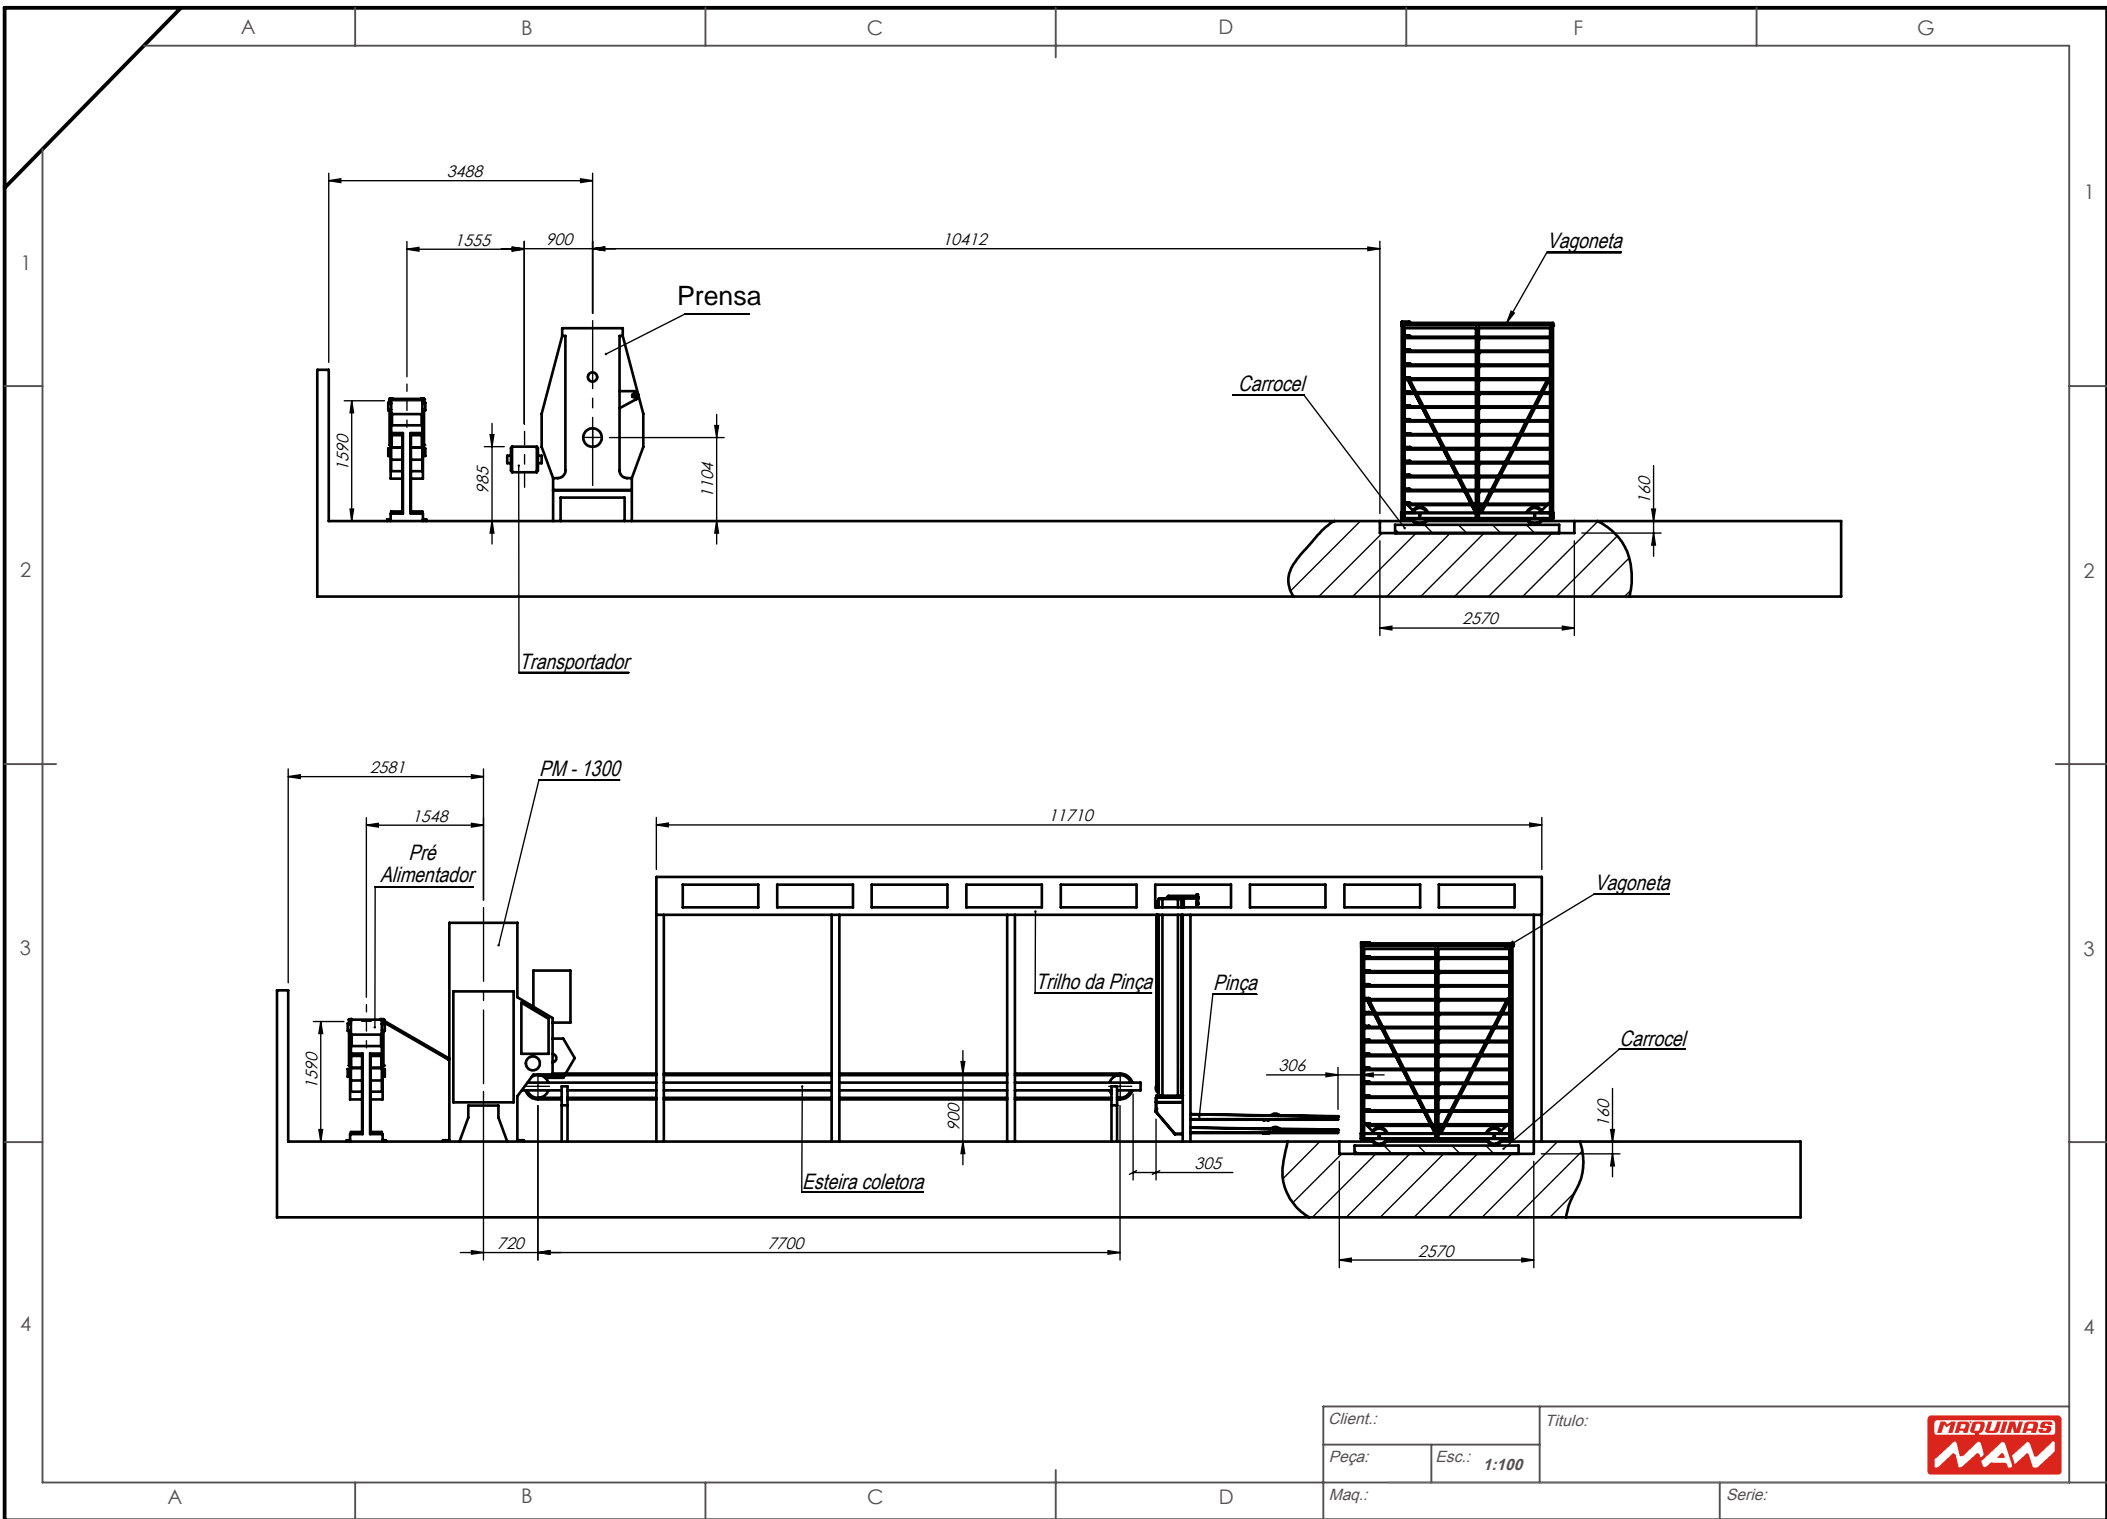

Client.:
Peça: Esc.: 1:100
Maq.:

Titulo:
Serie: