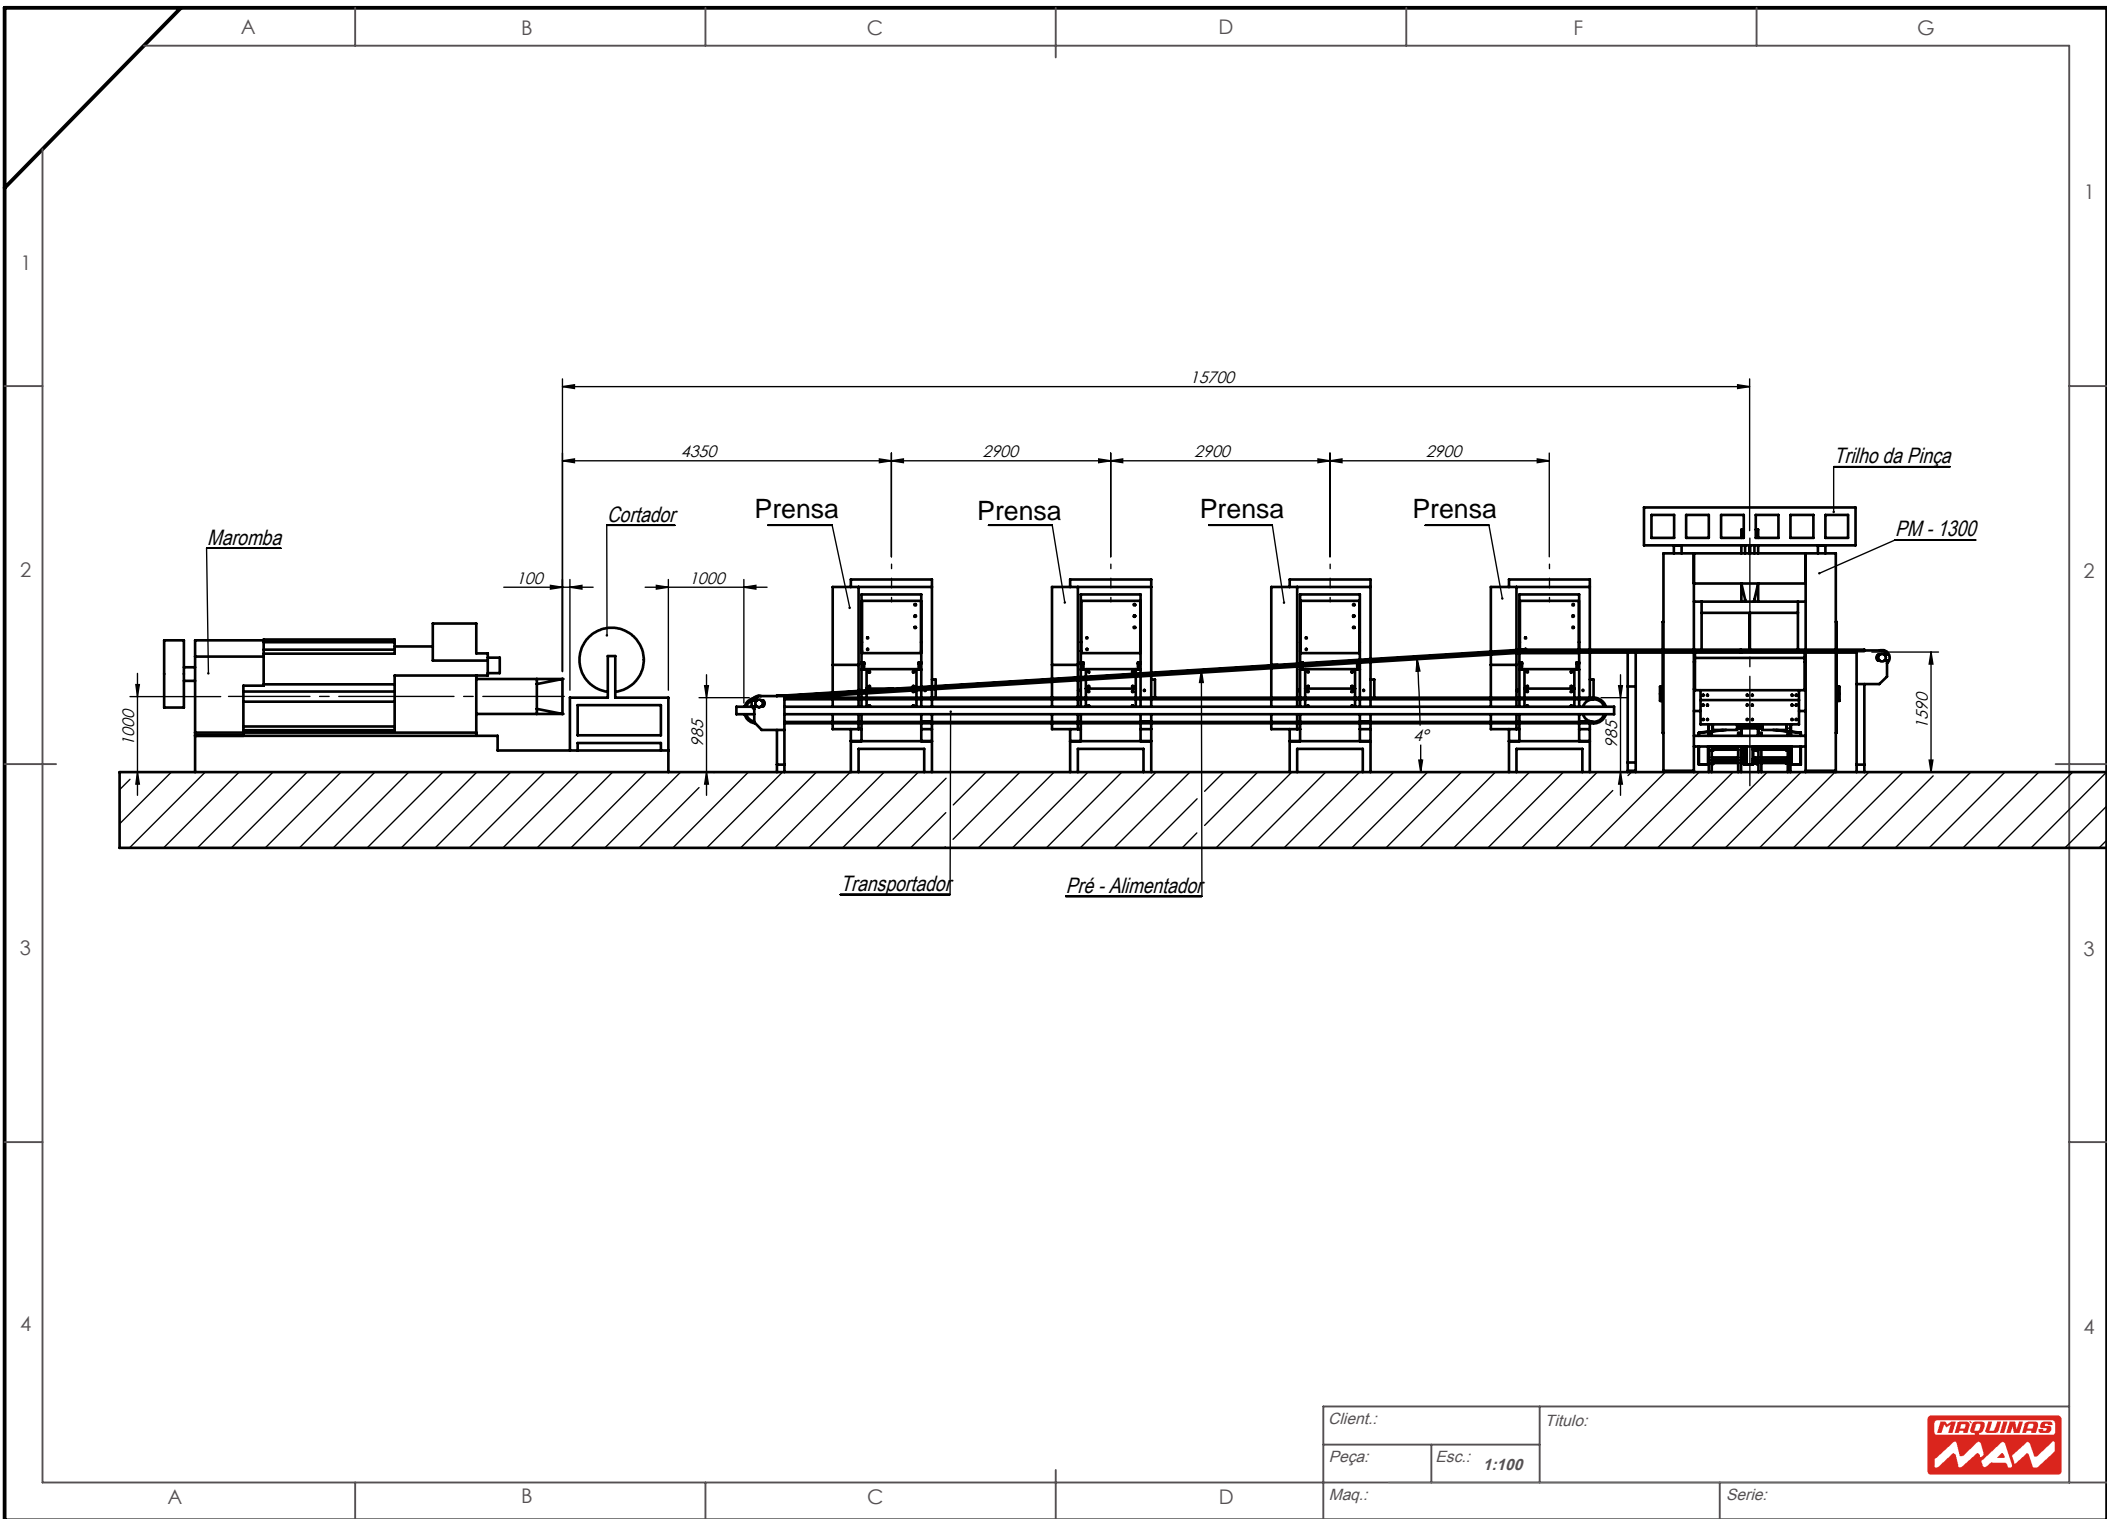

Client.:	Titulo:
Peça:	Esc.: 1:100
Maq.:	Serie: