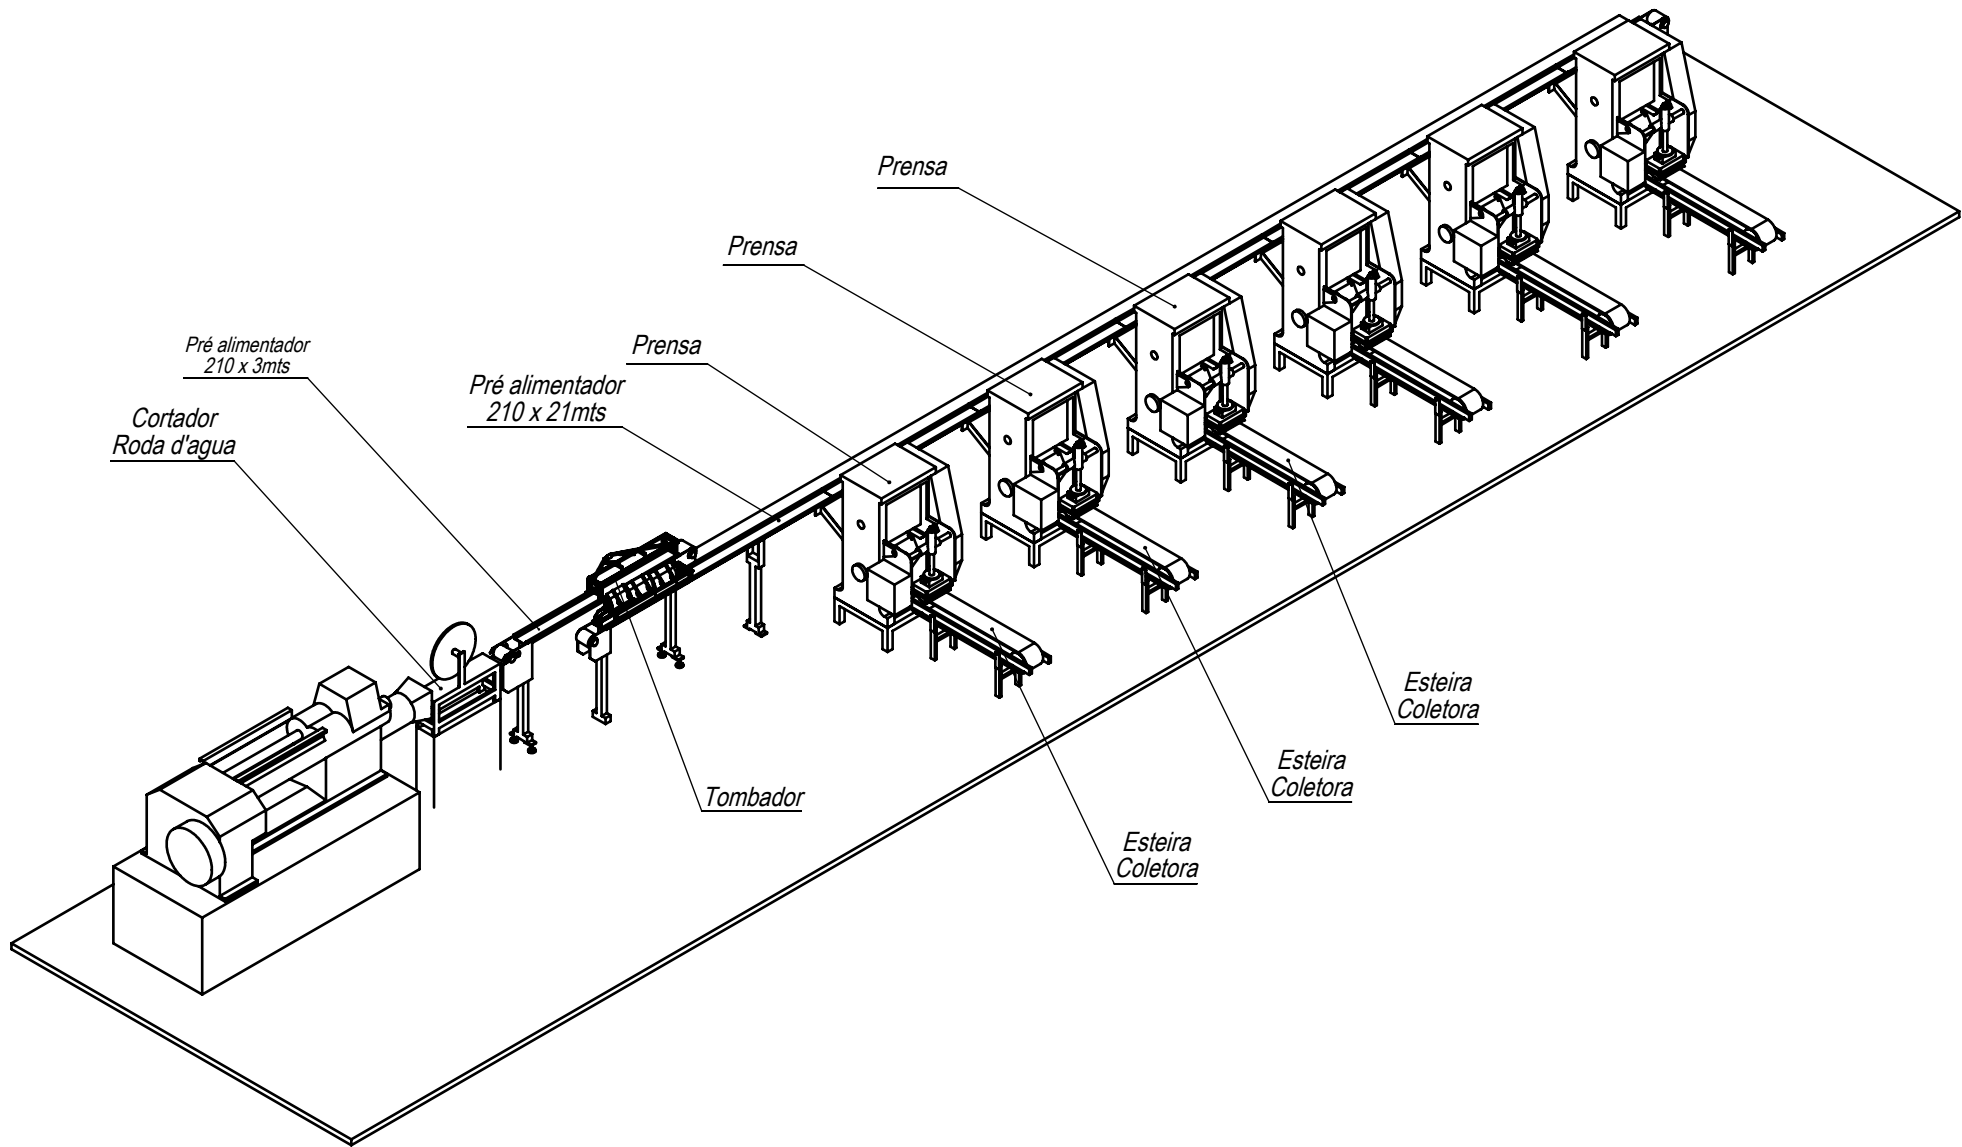

2

2

3

3

4

4

Cortador  
Roda d'agua

Pré alimentador  
210 x 3mts

Pré alimentador  
210 x 21mts

Prensa

Prensa

Prensa

Tombador

Esteira  
Coletora

Esteira  
Coletora

Esteira  
Coletora

Client.:	Titulo:	
Peça:	Esc.: 1:50	
Maq.:	Serie:	

A

B

C

D

Linha de centro da alimentação

Vista Frontal

Cortador Roda d'agua

Vista Superior

Client.:	
Peça:	Esc.: 1:130
Maq.:	

Titulo:

Serie:

Client.:  
 Peça: Esc.: 1:30  
 Maq.:

Titulo:  
 Serie: